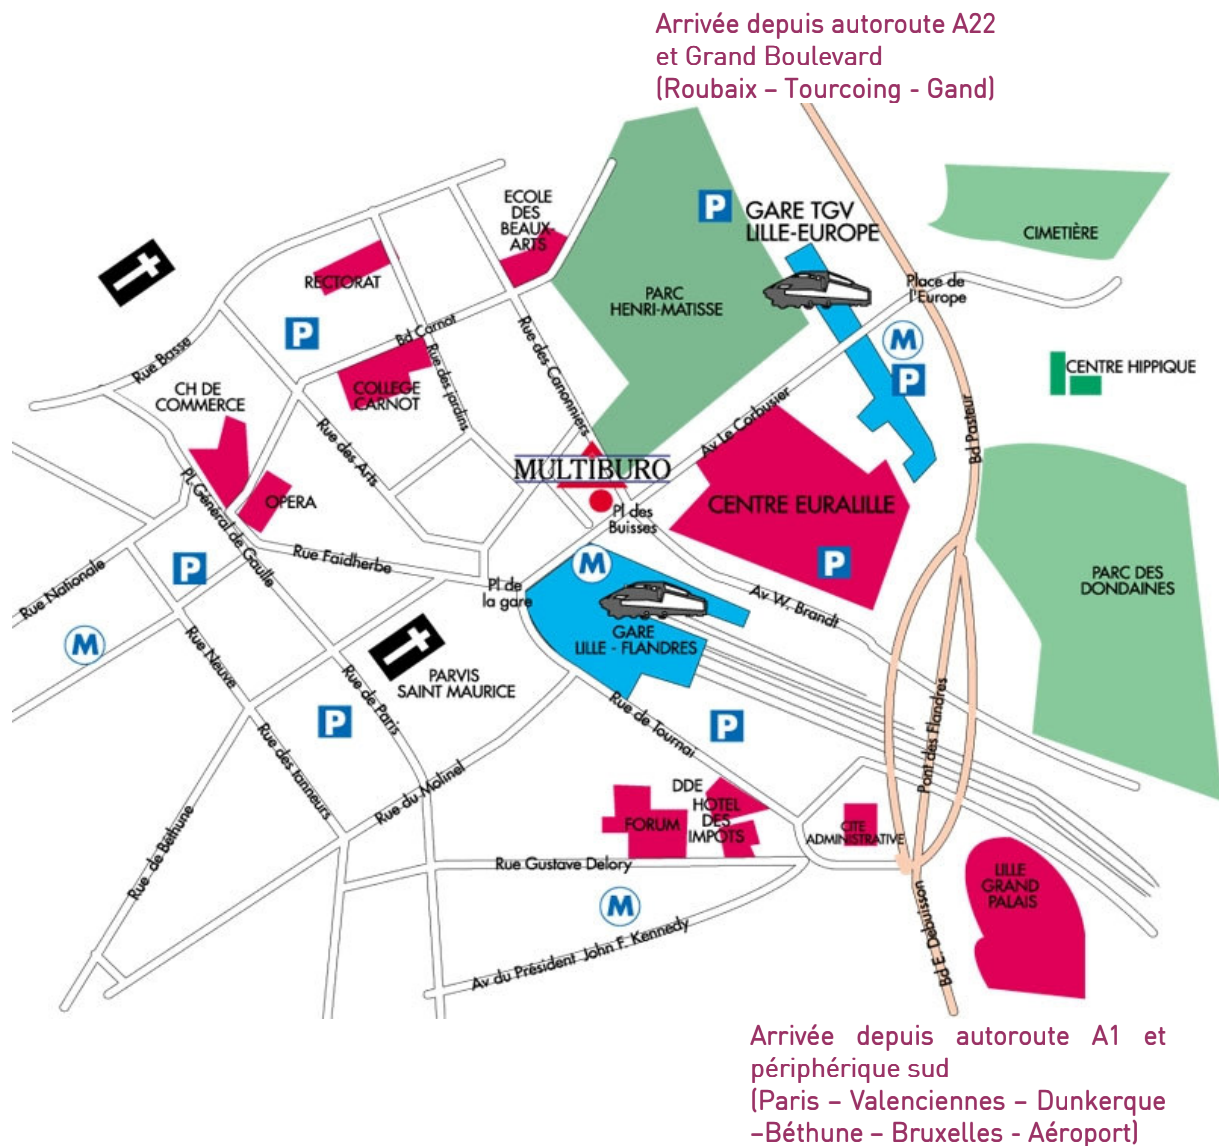

PLAN D'ACCES AUX BUREAUX DE LILLE

- *Accès piéton aux bureaux (accessible handicapés à mobilité réduite) :*
Entre la Banque Scalbert Dupont CIC et la Tour M6 Lille, il y a un patio où se trouvent des bassins d'eau et l'entrée de nos bureaux au N° 21
- *Voiture :* Parking conseillé au Centre commercial Euralille
- *SNCF :* les 2 gares à moins de 5mn à pied
- *Aéroport :* Lille Lesquin par navette (20mn)